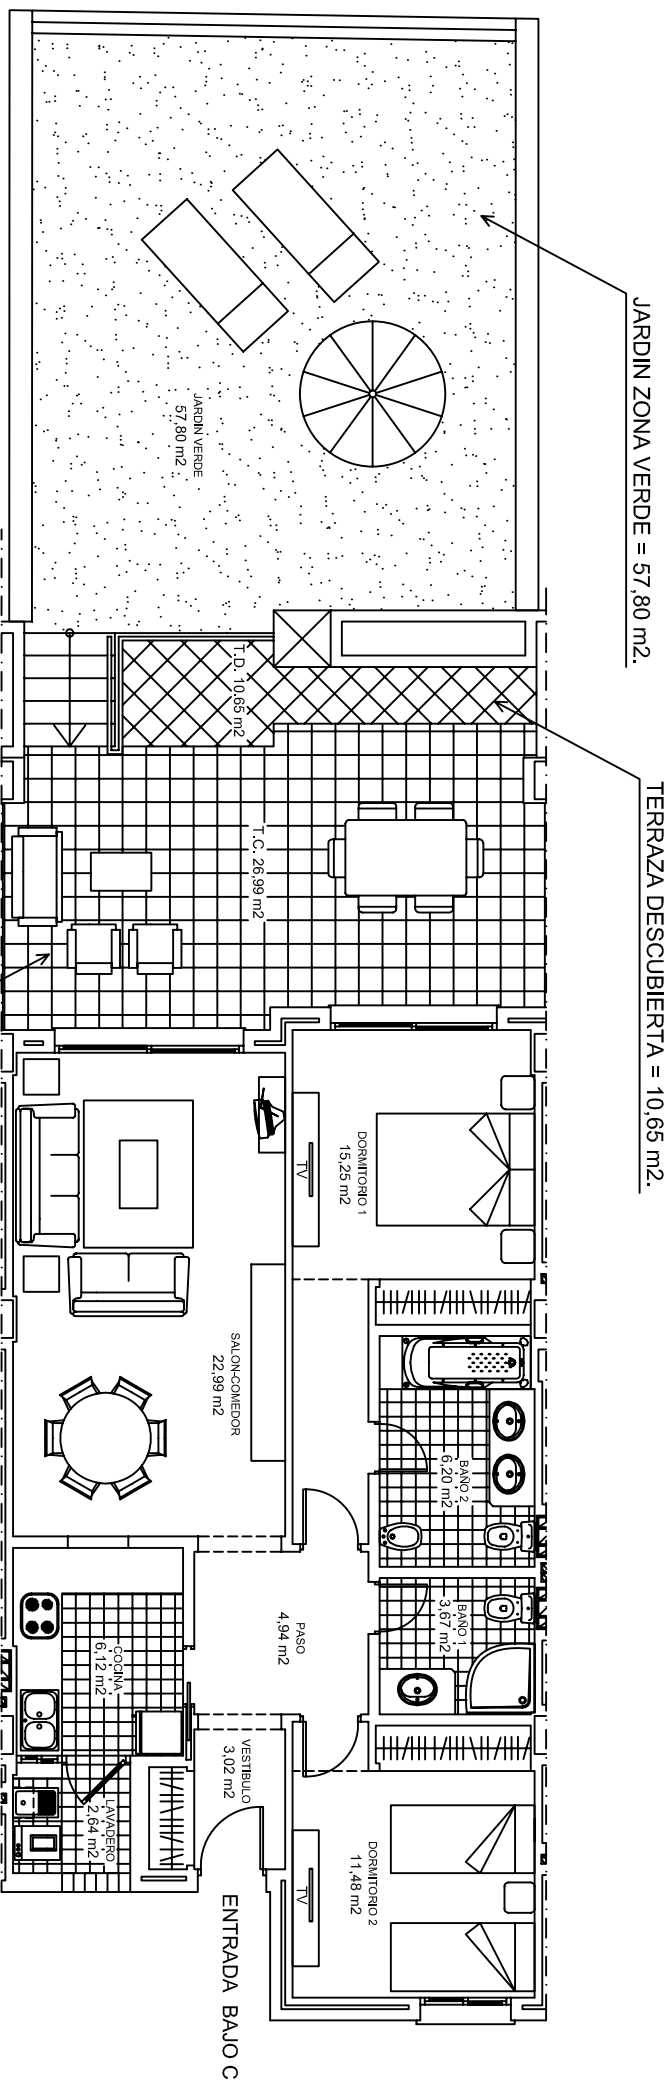

BLOQUE III PLANTA BAJA VIVIENDA BAJO C

SUPERFICIE VIVIENDA	=	89,38 M2.
SUPERFICIE TERRAZA CUBIERTA	=	26,99 M2.
SUPERFICIE TERRAZA DESCUBIERTA	=	10,65 M2.
SUPERFICIE JARDIN VERDE	=	57,80 M2.
SUPERFICIE TOTAL	=	184,82 M2.

PLAZA DE APARCAMIENTO
SUPERFICIE TRASTERO = 10,20 M2.

TERRAZA CUBIERTA = 26,99 m2.

JARDIN ZONA VERDE = 57,80 m2.

TERRAZA DESCUBIERTA = 10,65 m2.