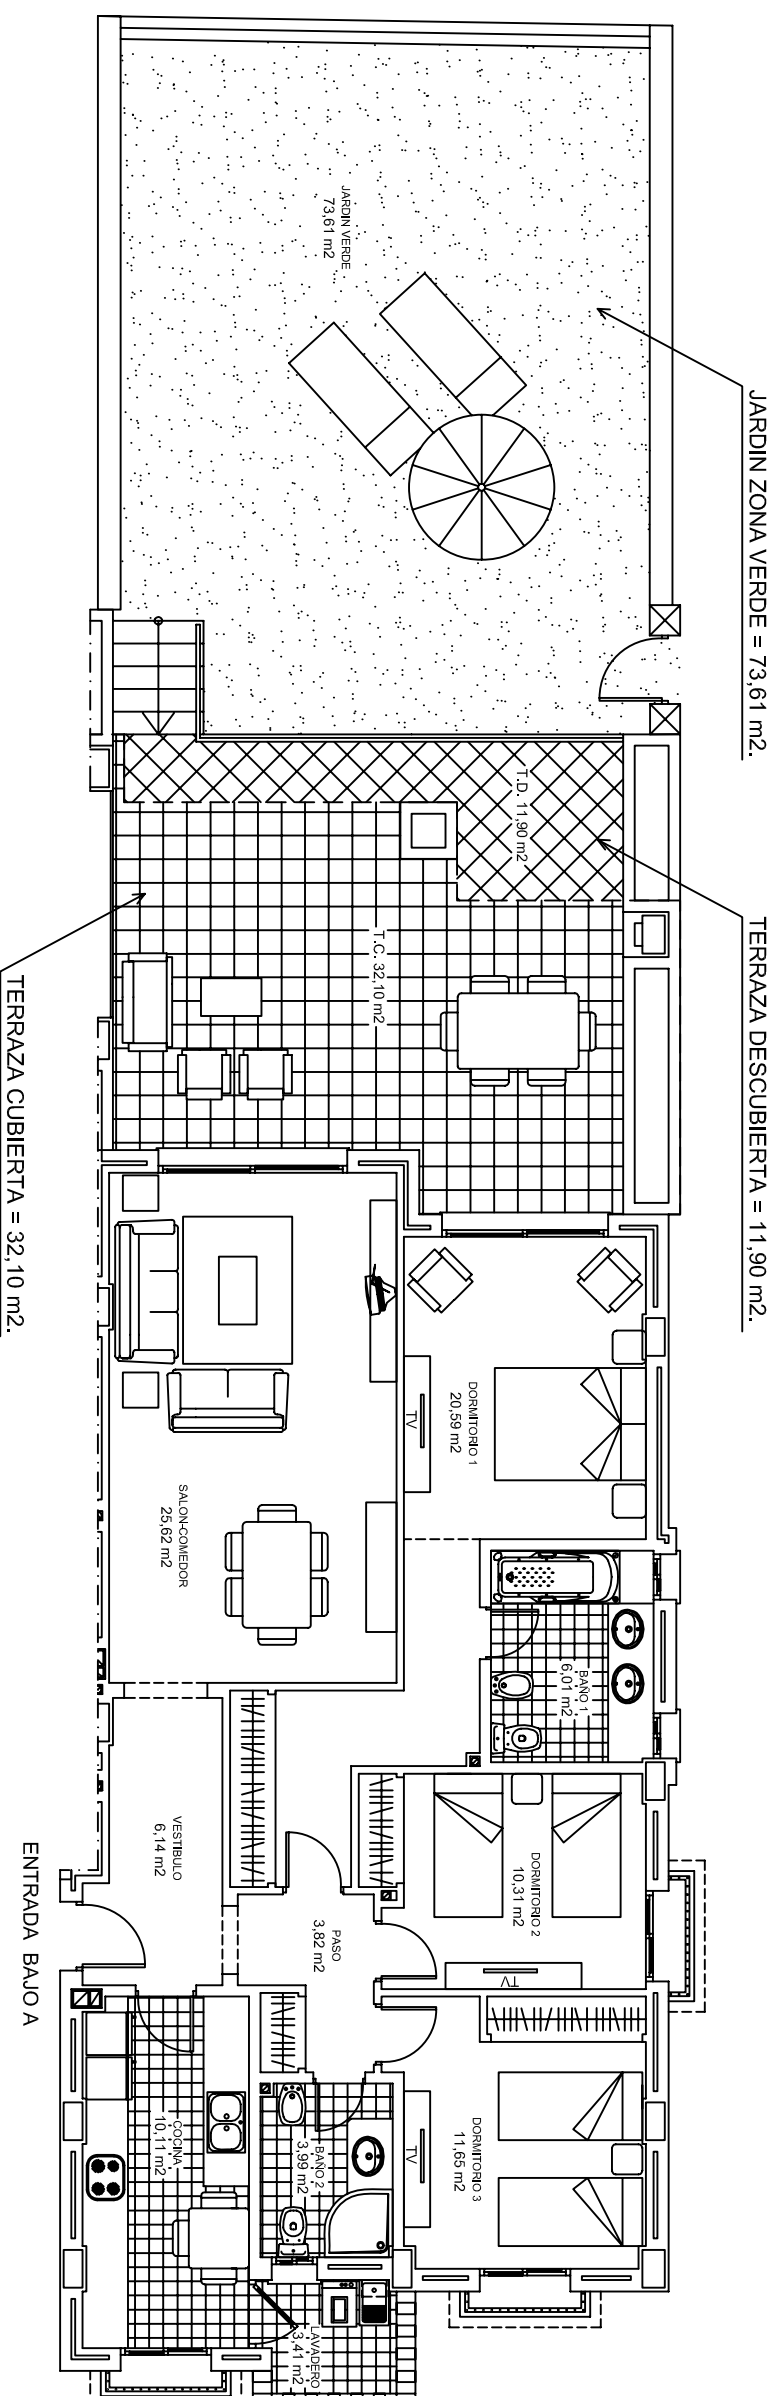

**BLOQUE III PLANTA BAJA  
 VIVIENDA BAJO A**

SUPERFICIE VIVIENDA = 120,09 M2.  
 SUPERFICIE TERRAZA CUBIERTA = 32,10 M2.  
 SUPERFICIE TERRAZA DESCUBIERTA = 11,90 M2.  
 SUPERFICIE JARDIN VERDE = 73,61 M2.  
 SUPERFICIE TOTAL = 237,70 M2.

PLAZA DE APARCAMIENTO  
 SUPERFICIE TRASTERO = 10,20 M2.