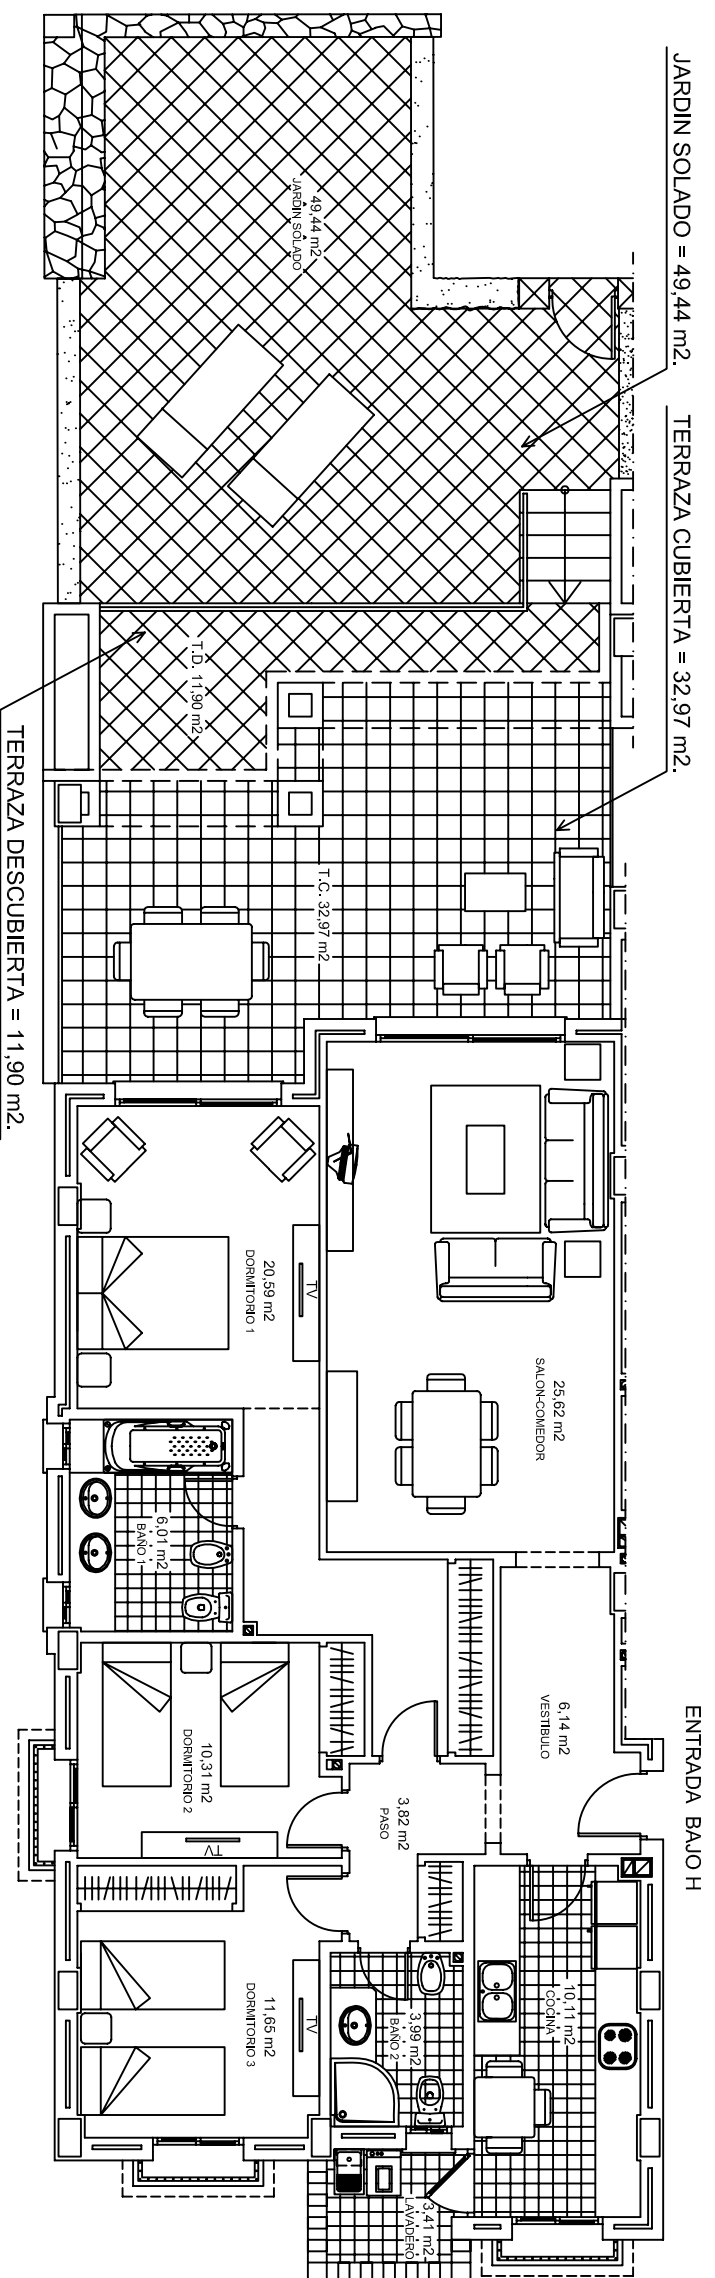

BLOQUE II PLANTA BAJA
 VIVIENDA BAJO H

SUPERFICIE VIVIENDA = 120,09 M2.
 SUPERFICIE TERRAZA CUBIERTA = 32,97 M2.
 SUPERFICIE TERRAZA DESCUBIERTA = 11,90 M2.
 SUPERFICIE JARDIN SOLADO = 49,44 M2.
 SUPERFICIE TOTAL = 214,40 M2.

PLAZA DE APARCAMIENTO
 SUPERFICIE TRASTERO = 8,87 M2.