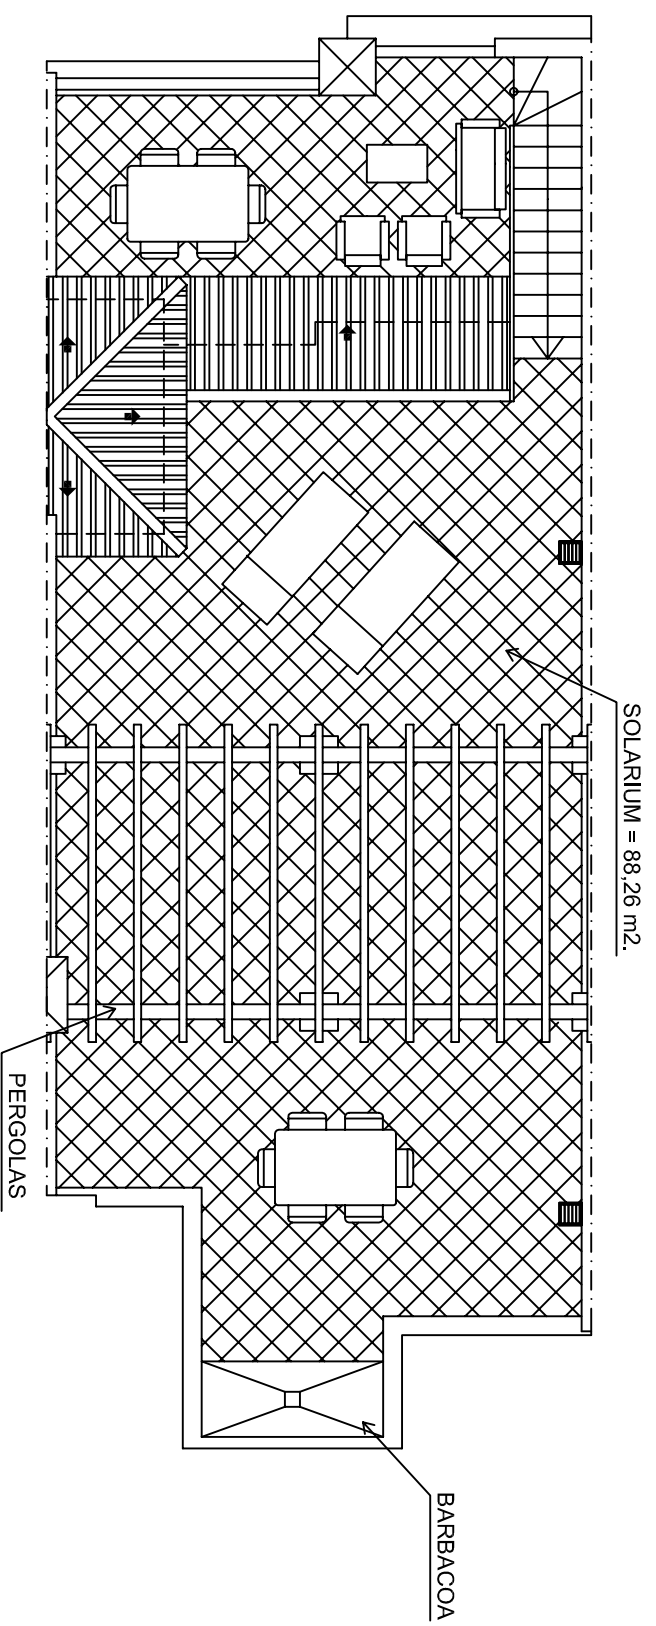

**BLOQUE I PLANTA ATICO**  
**VIVIENDA ATICO C**

SUPERFICIE VIVIENDA	=	89,38 M <sup>2</sup> .	PLAZA DE APARCAMIENTO
SUPERFICIE TERRAZA DESCUBIERTA	=	26,98 M <sup>2</sup> .	SUPERFICIE TRASTERO = 9,33 M <sup>2</sup> .
SUPERFICIE SOLARIUM	=	88,26 M <sup>2</sup> .	
SUPERFICIE TOTAL	=	204,62 M <sup>2</sup> .	