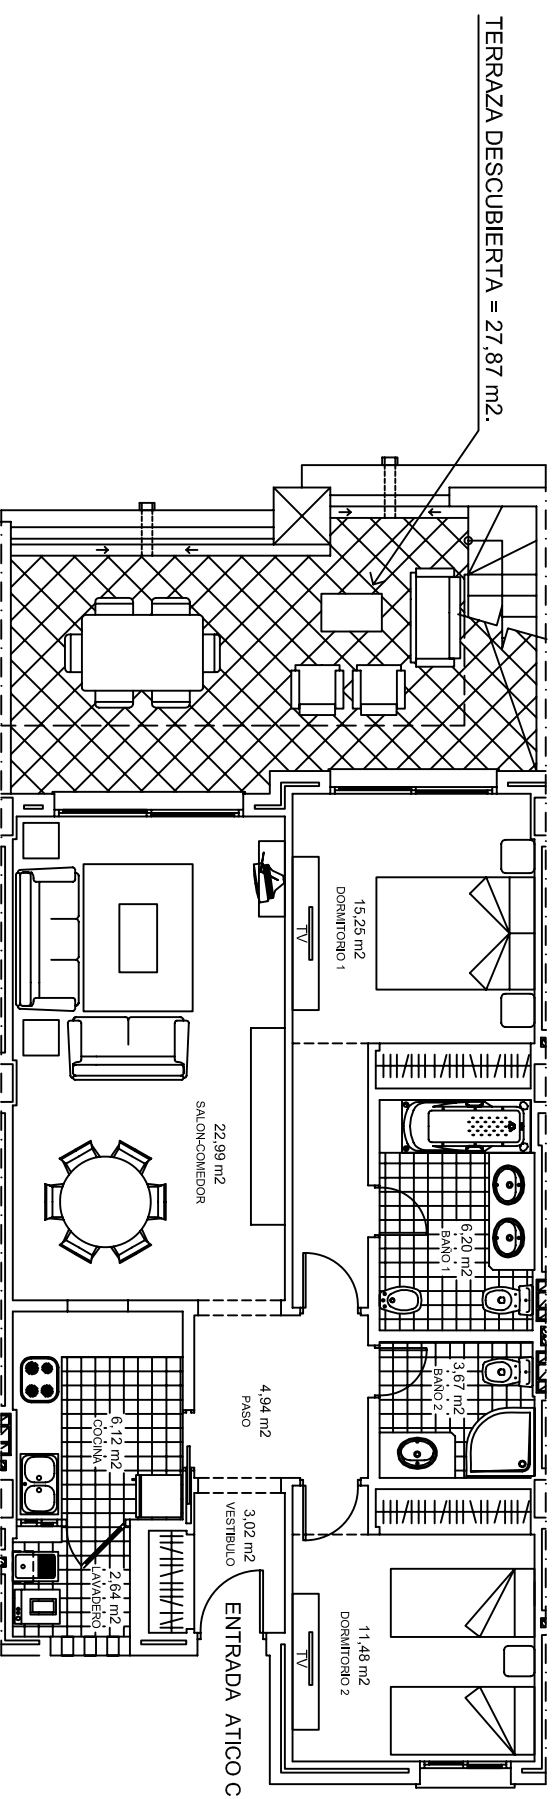

**BLOQUE I PLANTA ATICO**  
**VIVIENDA ATICO C**

SUPERFICIE VIVIENDA	=	89,38 M <sup>2</sup> .	PLAZA DE APARCAMIENTO
SUPERFICIE TERRAZA DESCUBIERTA	=	26,98 M <sup>2</sup> .	SUPERFICIE TRASTERO = 9,33 M <sup>2</sup> .
SUPERFICIE SOLARIUM	=	88,26 M <sup>2</sup> .	
SUPERFICIE TOTAL	=	204,62 M <sup>2</sup> .	