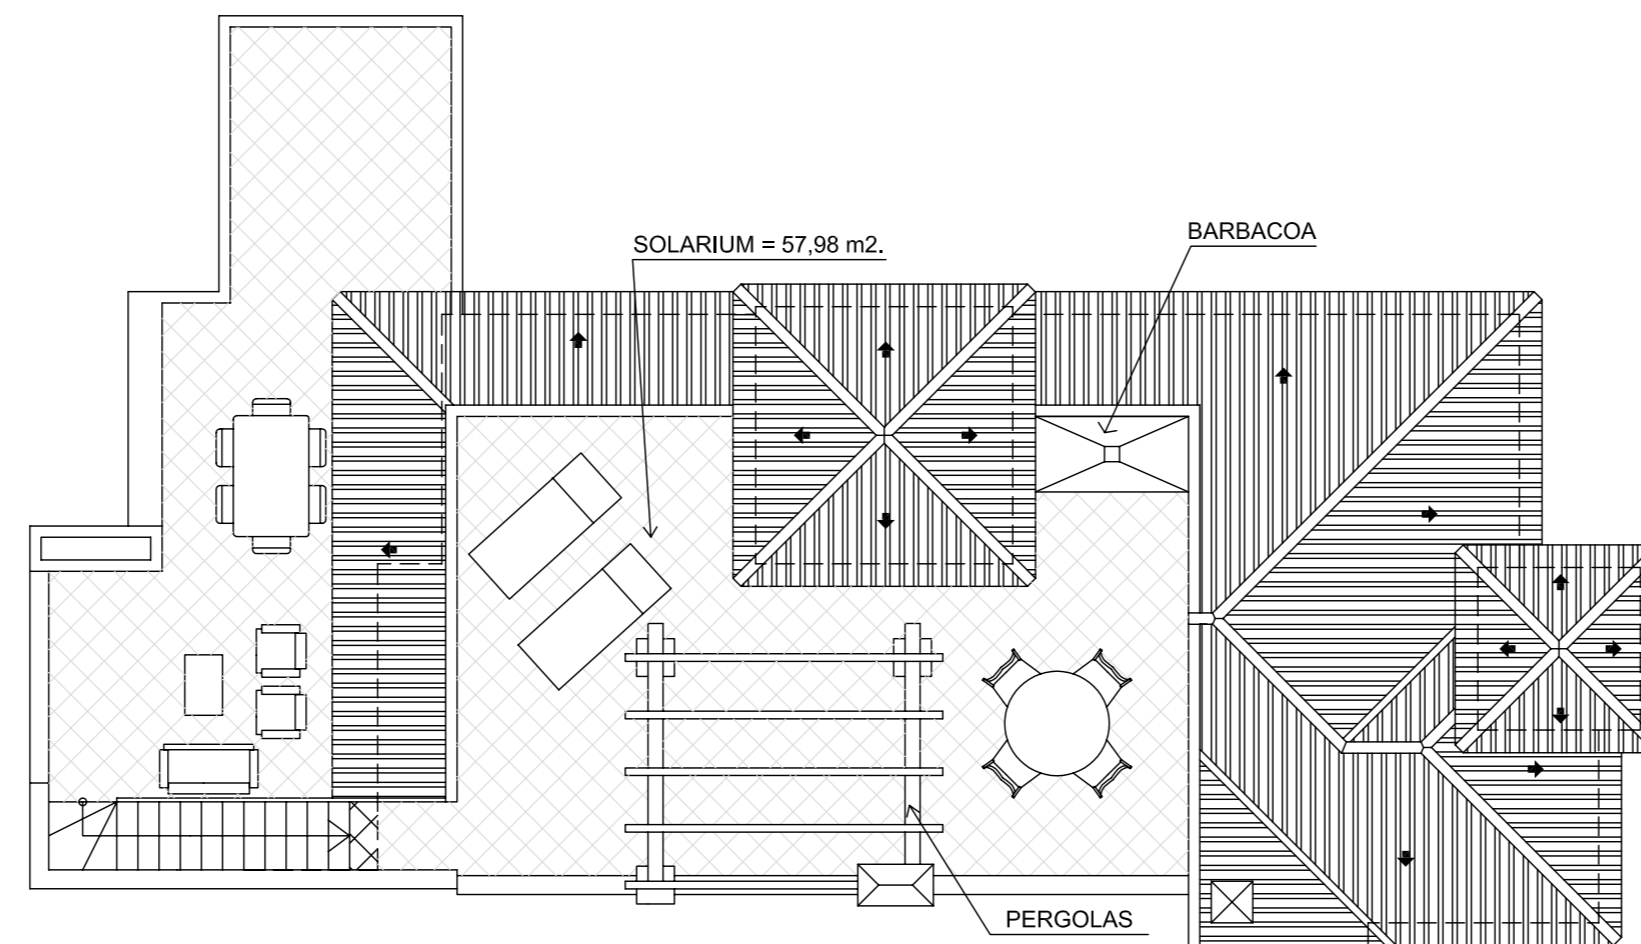

BLOQUE I PLANTA ATICO
 VIVIENDA ATICO A

SUPERFICIE VIVIENDA	= 120,09 M ² .	PLAZA DE APARCAMIENTO	
SUPERFICIE TERRAZA DESCUBIERTA	= 46,16 M ² .	SUPERFICIE TRASTERO	= 10,08 M ² .
SUPERFICIE SOLARIUM	= 57,98 M ² .		
SUPERFICIE TOTAL	= 224,23 M ² .		