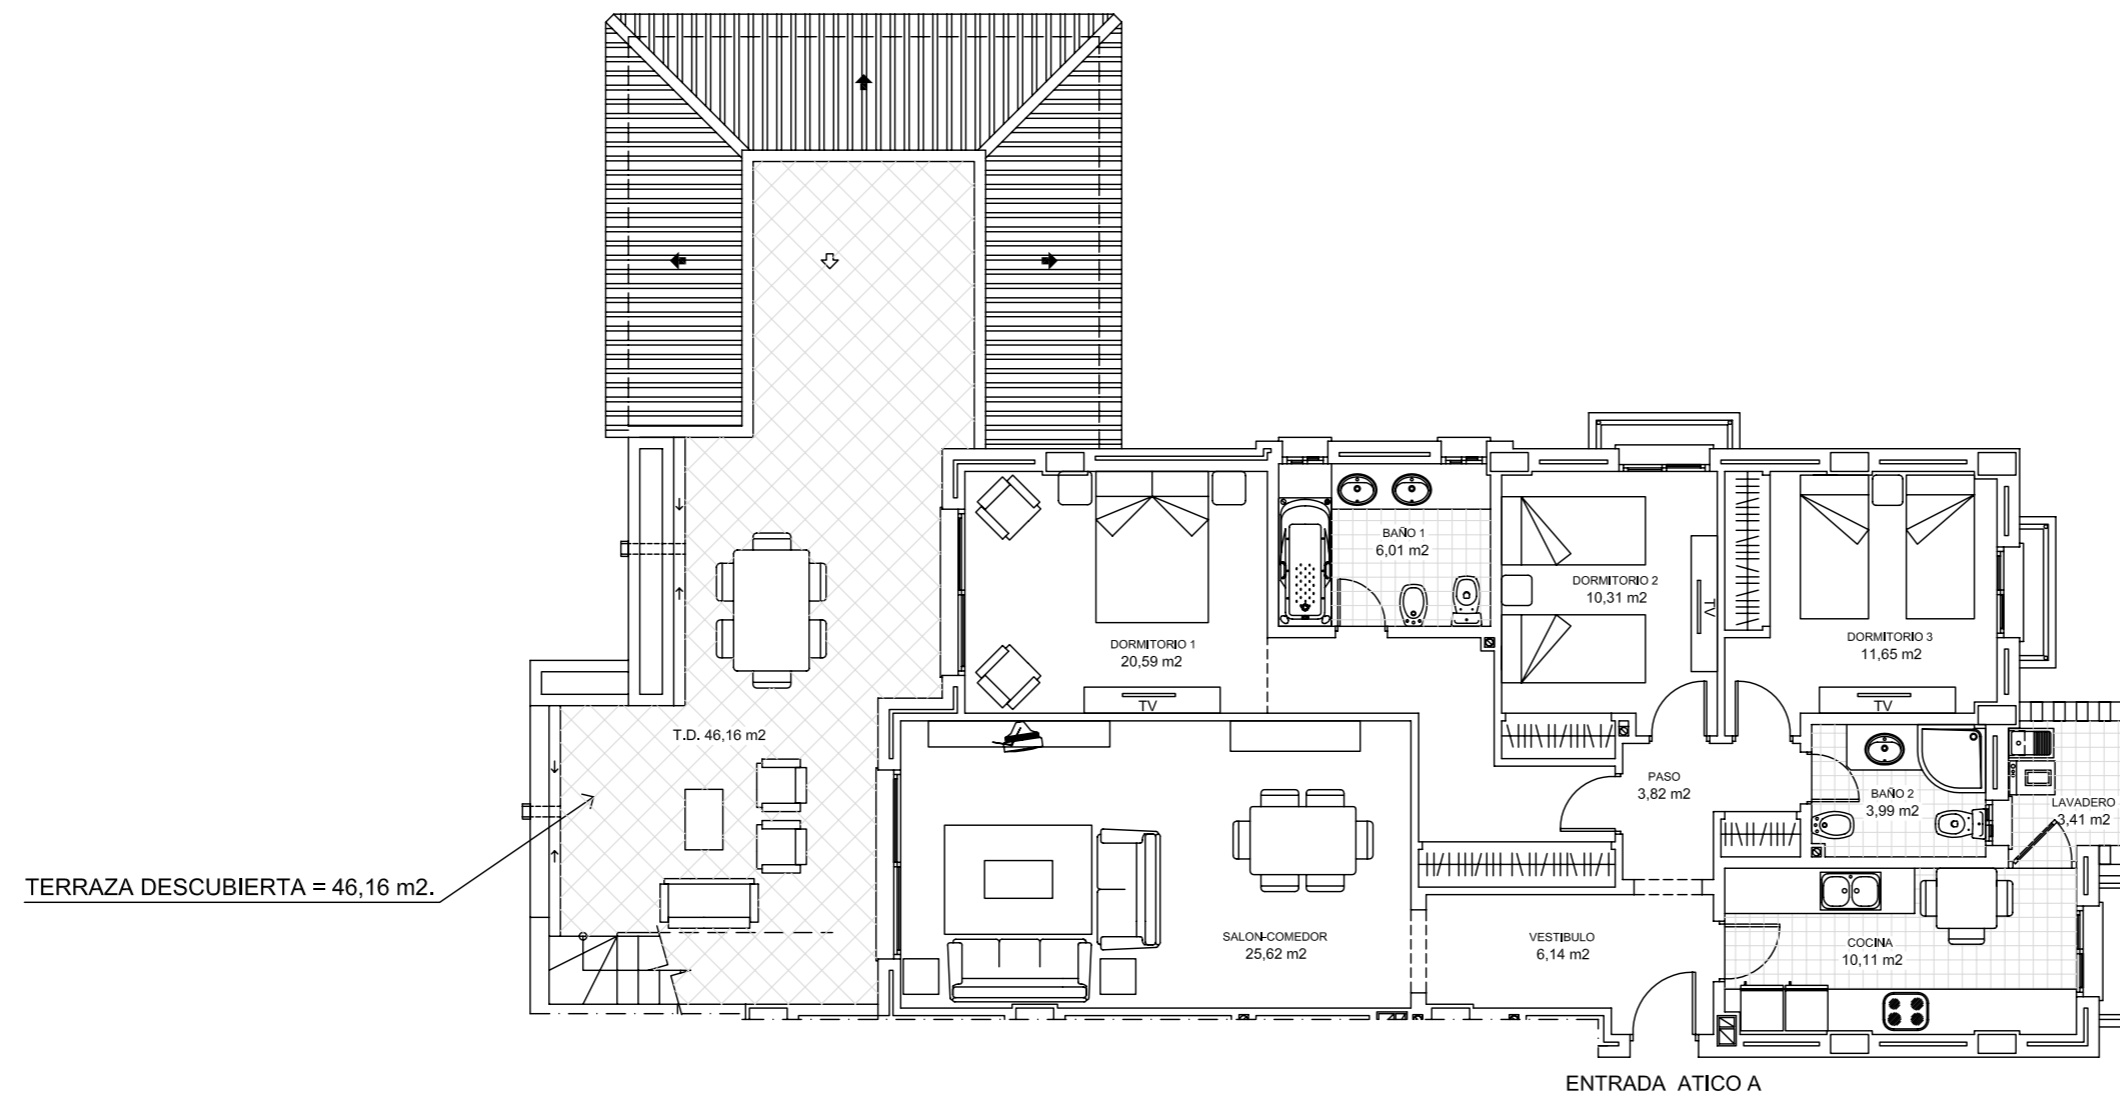

BLOQUE I PLANTA ATICO
 VIVIENDA ATICO A

SUPERFICIE VIVIENDA	= 120,09 M ² .	PLAZA DE APARCAMIENTO	
SUPERFICIE TERRAZA DESCUBIERTA	= 46,16 M ² .	SUPERFICIE TRASTERO	= 10,08 M ² .
SUPERFICIE SOLARIUM	= 57,98 M ² .		
SUPERFICIE TOTAL	= 224,23 M ² .		