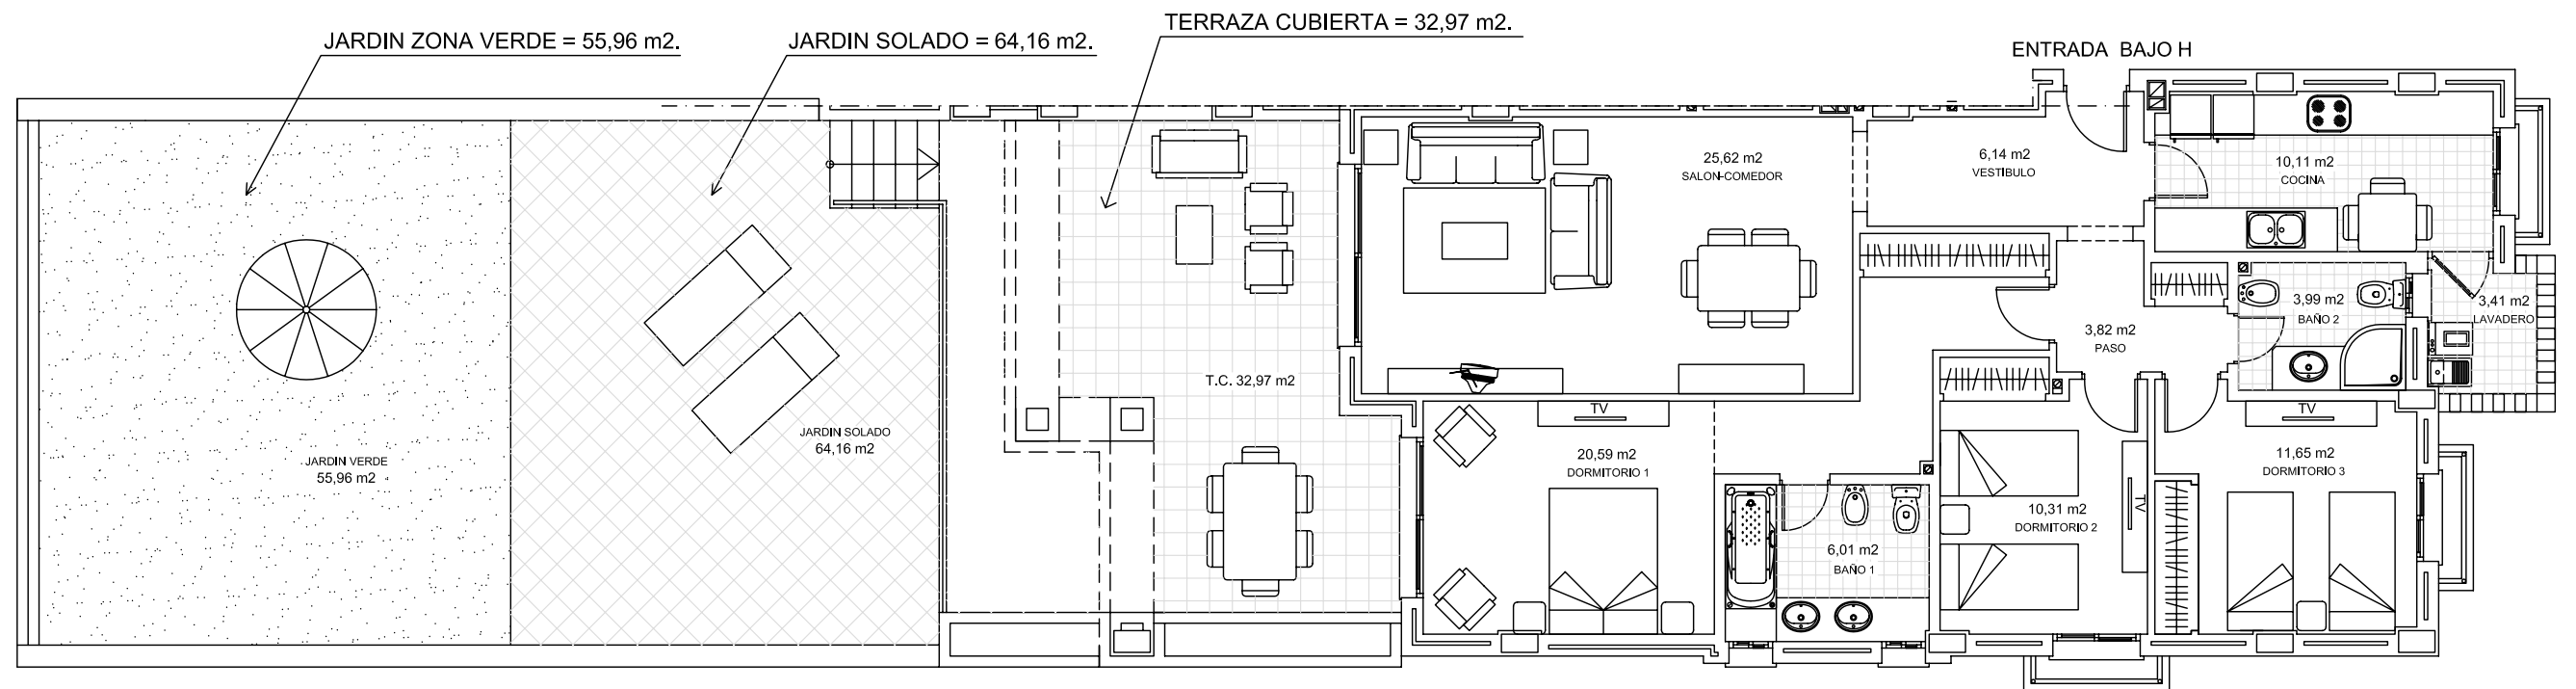

# BLOQUE I PLANTA BAJA VIVIENDA BAJO H

SUPERFICIE VIVIENDA	=	120,09 M2.
SUPERFICIE TERRAZA CUBIERTA	=	32,97 M2.
SUPERFICIE JARDIN SOLADO	=	64,16 M2.
SUPERFICIE JARDIN VERDE	=	<u>55,96 M2.</u>
SUPERFICIE TOTAL	=	273,18 M2.

PLAZA DE APARCAMIENTO  
 SUPERFICIE TRASTERO = 10,08 M2.