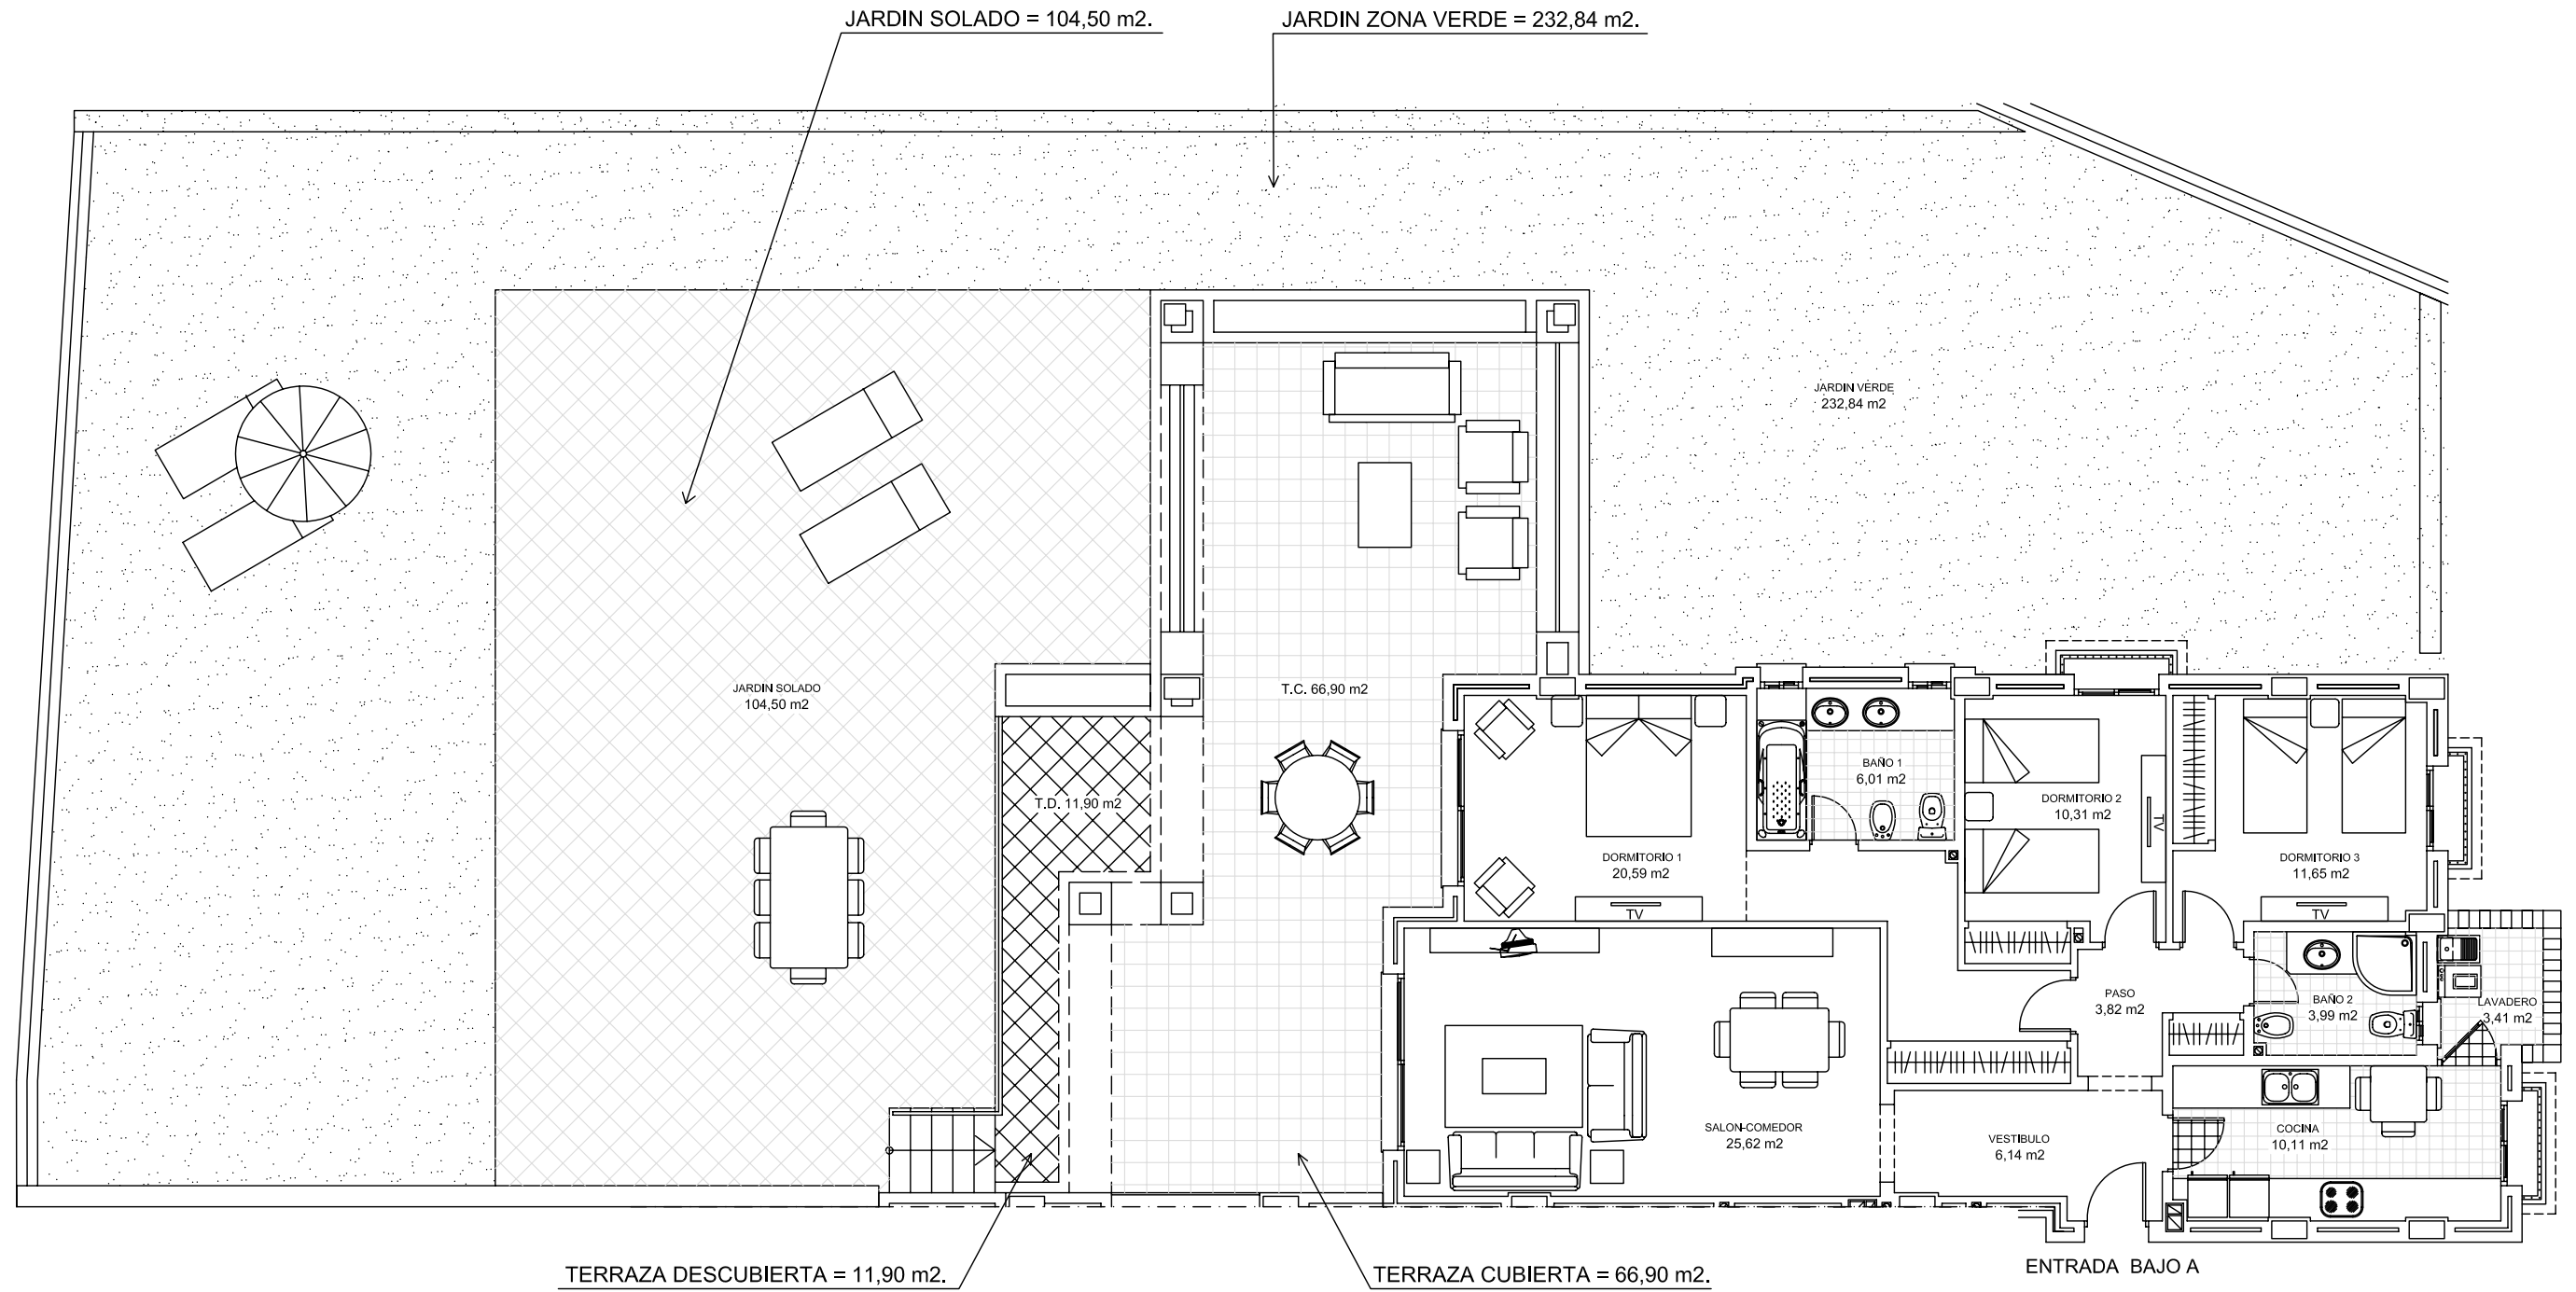

BLOQUE I PLANTA BAJA
 VIVIENDA BAJO A

SUPERFICIE VIVIENDA	=	120,09 M2.
SUPERFICIE TERRAZA CUBIERTA	=	66,99 M2.
SUPERFICIE TERRAZA DESCUBIERTA	=	11,90 M2.
SUPERFICIE JARDIN SOLADO	=	104,50 M2.
SUPERFICIE JARDIN VERDE	=	<u>232,84 M2.</u>
SUPERFICIE TOTAL	=	536,32 M2.

PLAZA DE APARCAMIENTO
 SUPERFICIE TRASTERO = 9,74 M2.